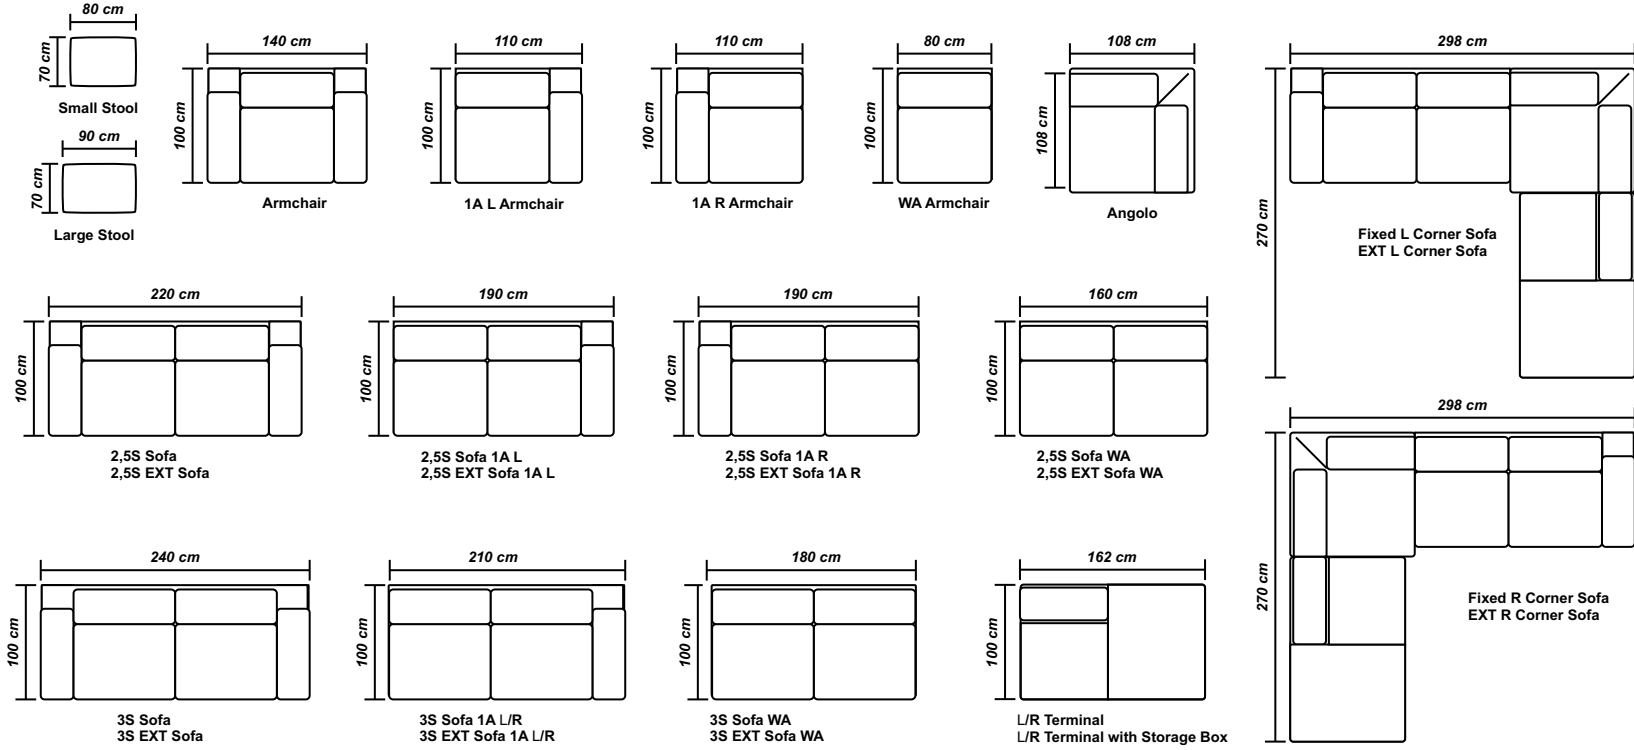

PARIS

modern sofa