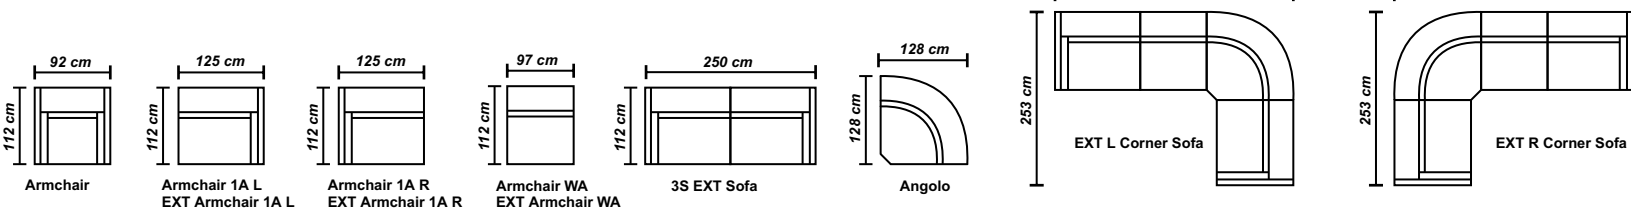

BRITANNIA

modern sofa