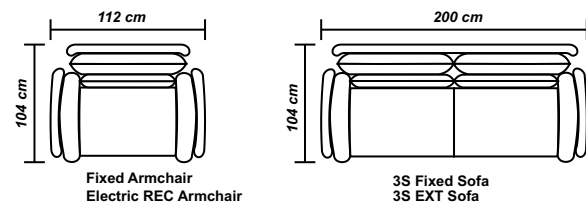

MILANO

modern sofa

LONDON CHESTERFIELD

classic sofa

London Stool
Lenght 35/65 cm
Width 35/65 cm
Height 40 cm

Monte Carlo Stool
Lenght 80/89 cm
Width 67/67 cm
Height 50 cm

Cupidon Stool
Lenght 40 cm
Width 35 cm
Height 40 cm