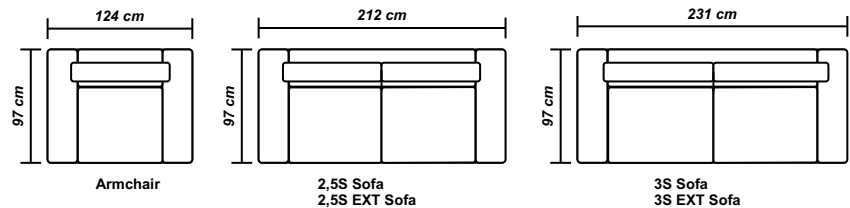

SYDNEY

classic sofa