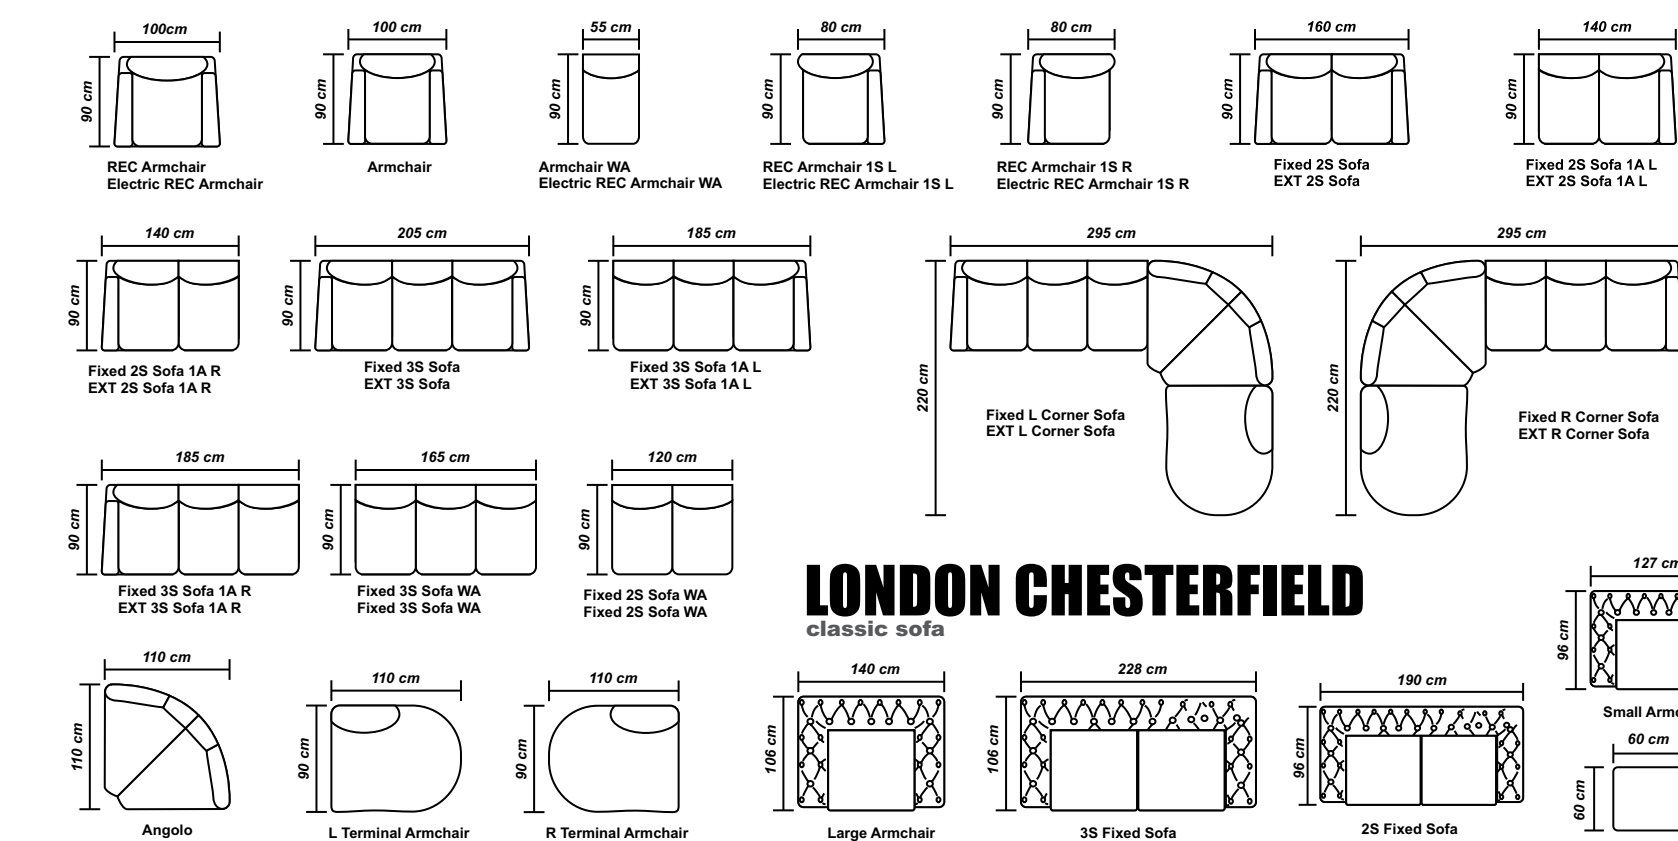

MILANO

modern sofa

LONDON CHESTERFIELD

classic sofa

London Stool
Lenght 35/65 cm
Width 35/65 cm
Height 40 cm

Monte Carlo Stool
Lenght 80/89 cm
Width 67/67 cm
Height 50 cm

Cupidon Stool
Lenght 40 cm
Width 35 cm
Height 40 cm

Havana Stool
Lenght 93 cm
Width 82 cm
Height 37 cm

Havana Headrest
Width 37 cm
Grosime 24 cm
Height 57 cm

Pannonia Decorative Pillow
Width 45 cm
Grosime 24 cm
Height 45 cm

Bucovina Decorative Pillow
Width 55 cm
Height 35 cm